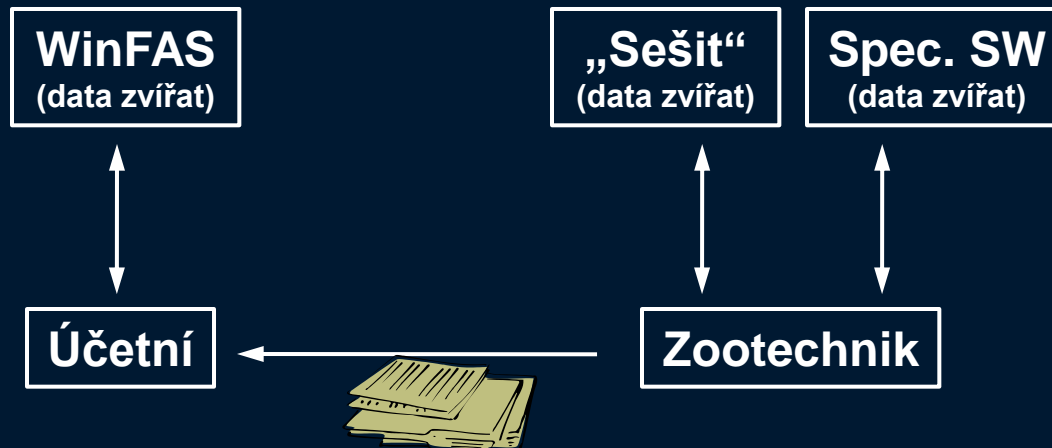

Zootechnická evidence

Stručné představení nového rozšíření modulu zvířat

1. Aktuální stav

- Několikanásobná evidence
 - WinFAS, Speciální SW, Sešity
- Chyby při přepisování

2. Optimální stav

- Úspora práce
- Eliminace chyb
- Zootechnik využívá výstupy z WinFASu

3. Sjednocená evidence

- Každé zvíře v evidenci pouze 1 x !
- Přístup k datům (Ize omezit právy)

Praktická ukázka