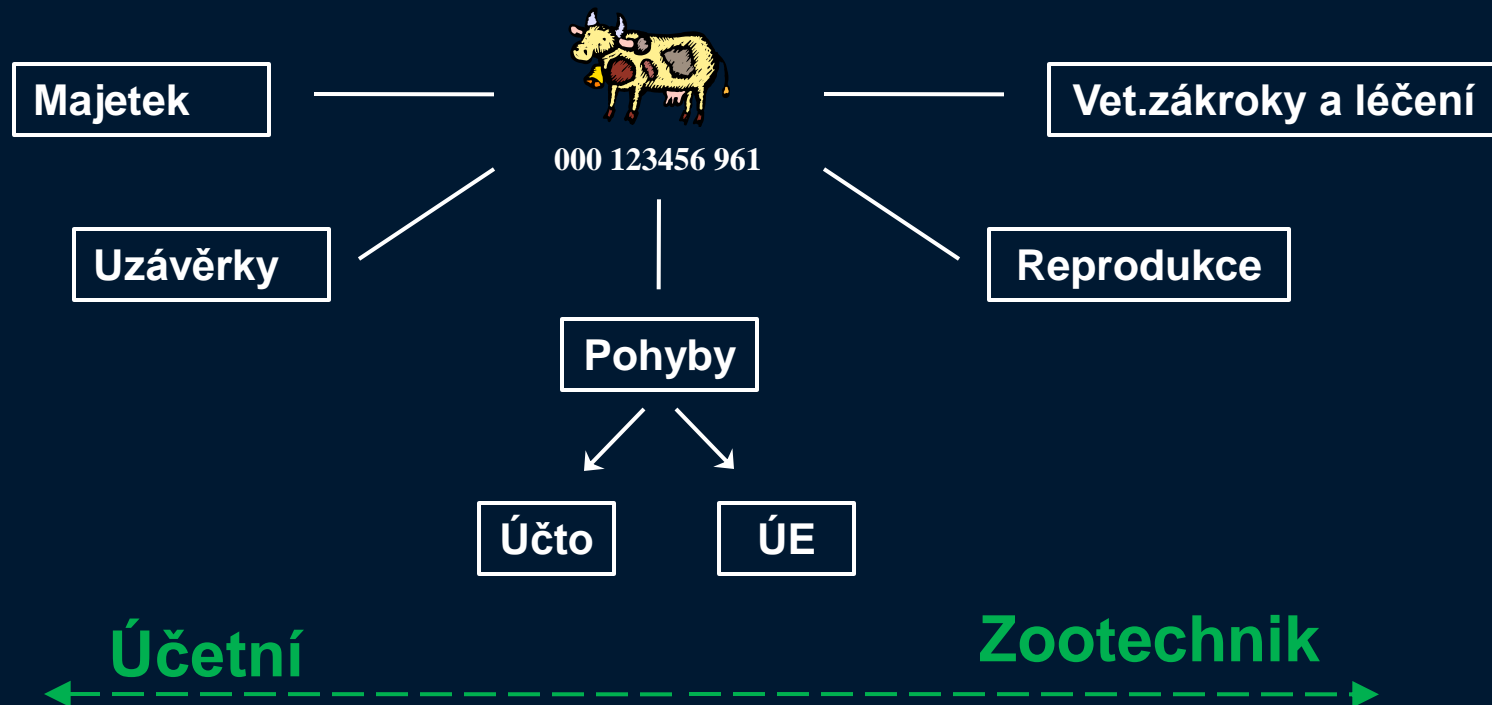

Zootechnická evidence

Stručné představení nového rozšíření modulu zvířat

1. Aktuální stav

- Několikanásobná evidence
 - WinFAS, Speciální SW, Sešity
- Chyby při přepisování

2. Optimální stav

- Úspora práce
- Eliminace chyb
- Zootechnik využívá výstupy z WinFASu

3. Sjednocená evidence

- Každé zvíře v evidenci pouze 1 x !
- Přístup k datům (Ize omezit právy)

Praktická ukázka