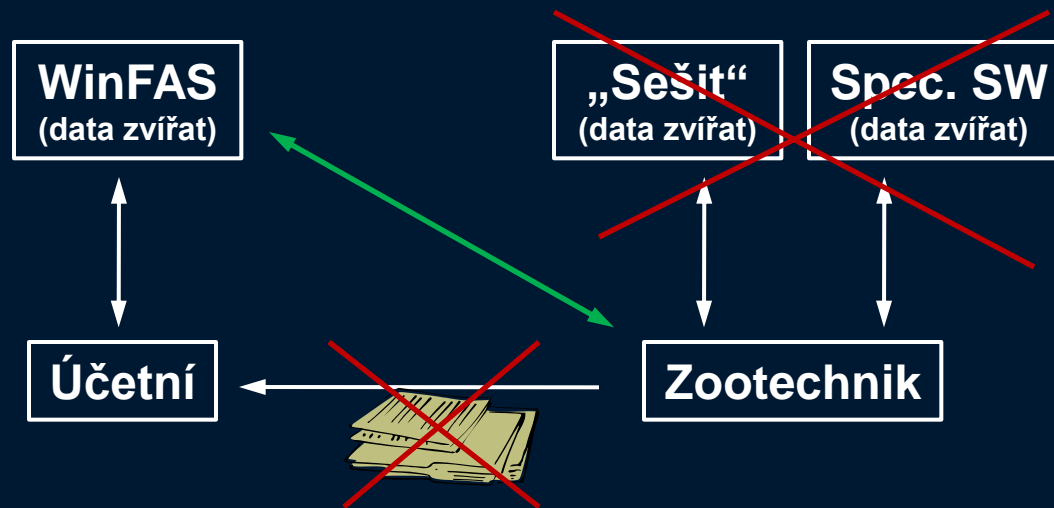

Zootechnická evidence

Stručné představení nového rozšíření modulu zvířat

1. Aktuální stav

- Několikanásobná evidence
 - WinFAS, Speciální SW, Sešity
- Chyby při přepisování

2. Optimální stav

- Úspora práce
- Eliminace chyb
- Zootechnik využívá výstupy z WinFASu

3. Sjednocená evidence

- Každé zvíře v evidenci pouze 1 x !
- Přístup k datům (Ize omezit právy)

Praktická ukázka